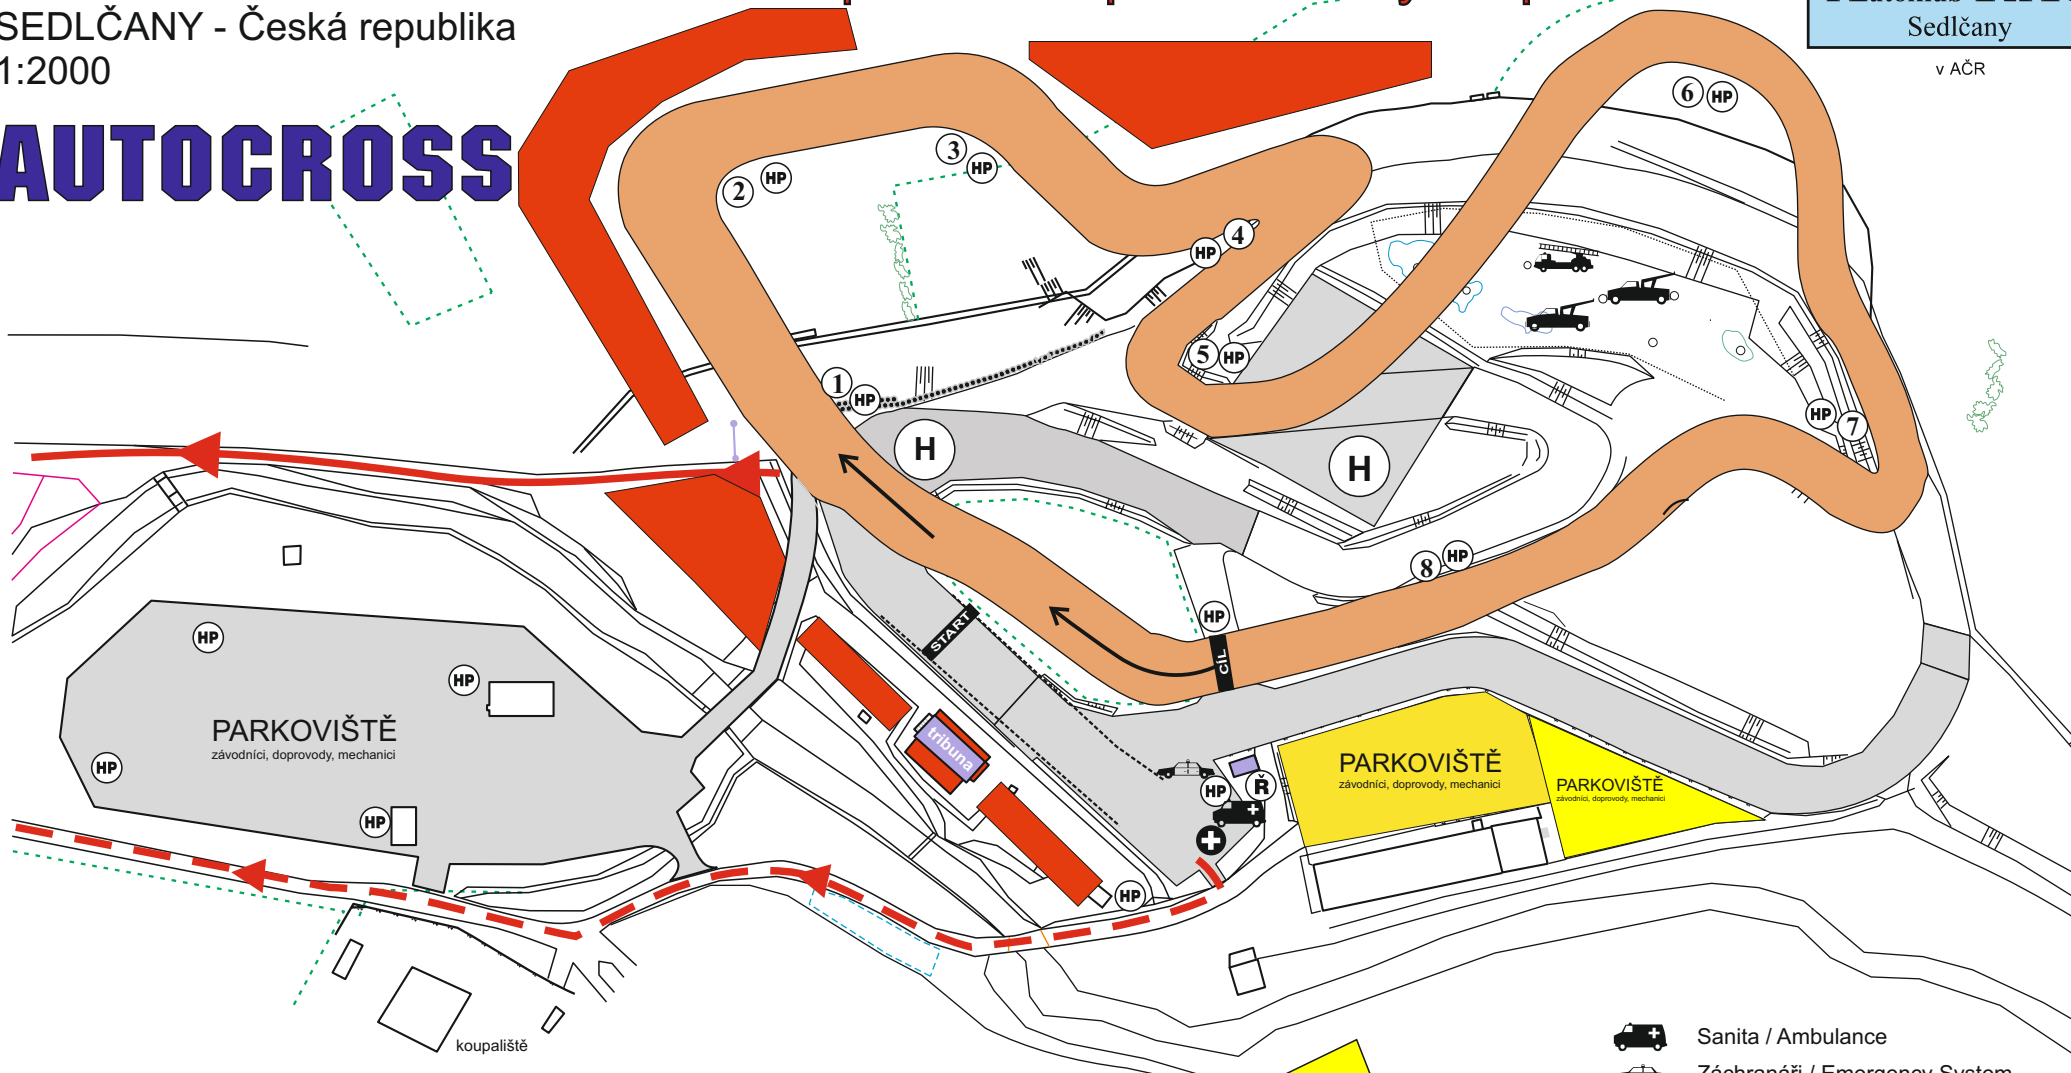

SEDLČANSKÁ KOTLINA
SEDLČANY - Česká republika
1:2000

AUTOCROSS

Bezpečnostní plán - Safety Map

Autoklub RAC
Sedlčany

v AČR

Divácké prostory

Únikové cesty

- Sanita / Ambulance
- Záchranáři / Emergency System
- Hasiči / Fire Brigade
- Odtahy / Break down
- Traťový komisař / Marshall post
- Lékař / Doctor station
- Úřední osoby / Officials
- Hasičí přístroje / Extinguishers
- HELIPOINT